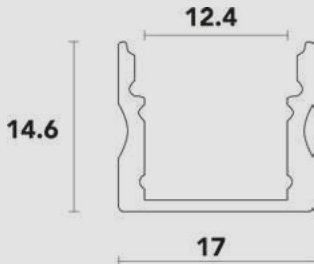

**LEDAP1919100**

EAN: 011155

Perfil de Aluminio Modelo AP1919 45° 100 cm 19x19mm Superficie Montaje Esquina | Aluminum profile AP1919 45° 100 cm 19x19mm Surface Corner Mount

**LEDAP0813200**

EAN: 026678

Perfil de Aluminio Modelo AP0813 200 cm 08x13mm Superficie | Aluminum profile AP0813 200 cm 08x13mm Surface