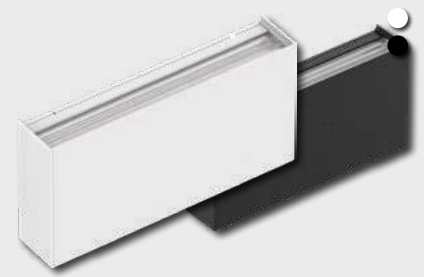

MODELO **TOURO**