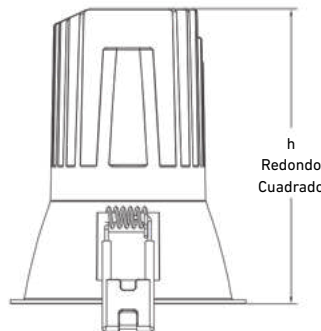

3000K

**FLIPXWB**

4000K

**FLIPXFB**

5000K

**FLIPXBB**

MEDIDAS AROS + CUERPO SISTEMA.  
RING + ENGINE MEASUREMENTS

	Redondo	Cuadrado
75	Ø82	82*82
90	Ø98	98*98