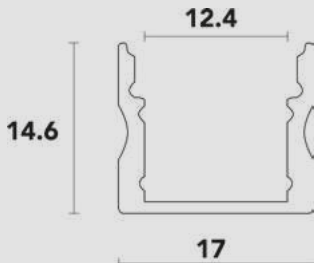

**LEDAP1616200**

EAN: 026647

Perfil de Aluminio Modelo AP1616 200 cm 16x16mm Superficie Montaje Esquina | Aluminum profile AP1616 200 cm 16x16mm Surface Corner Mount

**LEDAP1417200**

EAN: 011131

Perfil de Aluminio Modelo AP1417 200 cm 14x17mm Superficie | Aluminum profile AP1417 100 cm 14x17mm Surface