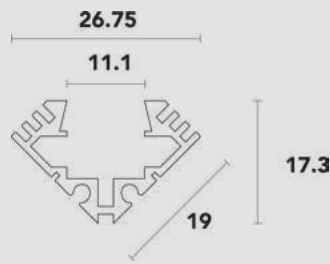

LEDAP1919100

EAN: 011155

Perfil de Aluminio Modelo AP1919 45° 100 cm 19x19mm Superficie Montaje Esquina | Aluminum profile AP1919 45° 100 cm 19x19mm Surface Corner Mount