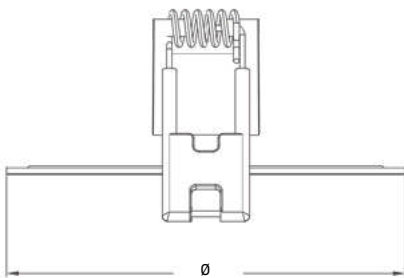

3000K

**FLIPXWB**

4000K

**FLIPXFB**

5000K

**FLIPXBB**

MEDIDAS AROS + CUERPO SISTEMA.  
RING + ENGINE MEASUREMENTS

	Redondo	Cuadrado
75	Ø82	82*82
90	Ø98	98*98