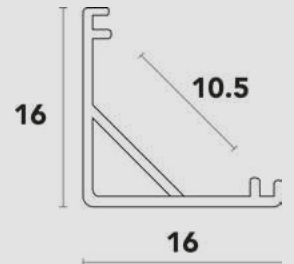

LEDAP1616200

EAN: 026647

Perfil de Aluminio Modelo AP1616 200 cm 16x16mm Superficie Montaje Esquina | Aluminum profile AP1616 200 cm 16x16mm Surface Corner Mount