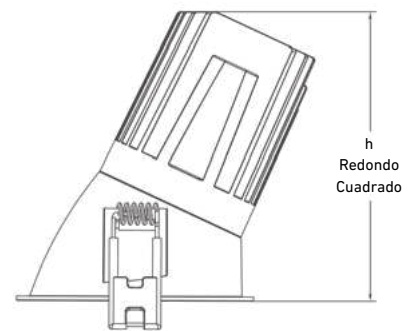

5W-8W	10W-12W-15W
75	h:80	h:100
90	h:100	h:120

**Paso2
Step 2**

EJEMPLO REFERENCIA CUERPO
ENGINE ITEM CODE EXAMPLE

FLIP15BB

SISTEMA DE DOWINGLIGHT FLIP 15W 1500LM 5000K CUERPO BLANCO
ENGINE FOR FLIP DONWLIGHT 15W 1500LM 5000K WHITE BODY