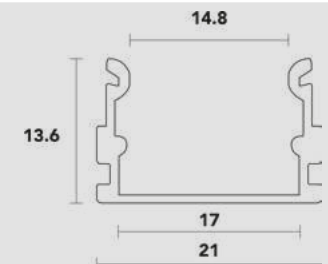

**LEDAP0725200**

EAN: 026623

Perfil de Aluminio Modelo AP0725 200 cm 07x25mm Empotrar | Aluminum profile AP0725 200 cm 07x25mm Recessed

**LEDAP1421200**

EAN: 026654

Perfil de Aluminio Modelo AP1421 200 cm 14x21mm Superficie | Aluminum profile AP1421 200 cm 14x21mm Surface