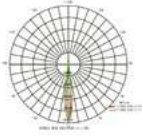

REF ROBLAN

DESCRIPCIÓN

EAN
8435298-

€

TASAS

Prod Profesionales
Pg.395
[Ver Online](#)

ARENAXOP10	Óptica 10° ARENA X	038930	€1,64	€0,00
ARENAXOP15	Óptica 15° ARENA X	038947	€1,64	€0,00
ARENAXOP30	Óptica 30° ARENA X	038954	€1,64	€0,00
ARENAXOP60	Óptica 60° ARENA X	038961	€1,64	€0,00
ARENAXOP90	Óptica 90° ARENA X	038978	€1,64	€0,00
ARENAXOP117X34	Óptica 117x34° ARENA X	038985	€1,64	€0,00