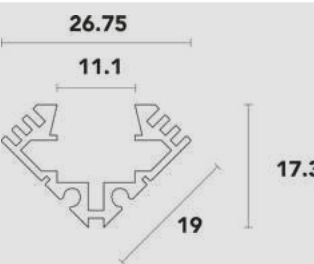

**LEDAP0817200B**

EAN: 018024

Perfil de aluminio Modelo AP0917 200cm 08x17mm Superficie | Aluminum profile AP0917 200cm 08x17mm Surface

**LEDAP1919050**

EAN: 011148

Perfil de Aluminio Modelo AP1919 45° 50 cm 19x19mm Superficie Montaje Esquina | Aluminum profile AP1919 45° 50 cm 19x19mm Surface Corner Mount