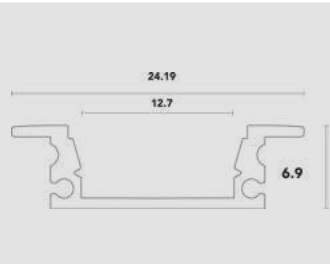

LEDAP0725200

EAN: 026623

Perfil de Aluminio Modelo AP0725 200 cm 07x25mm Empotrar | Aluminum profile AP0725 200 cm 07x25mm Recessed