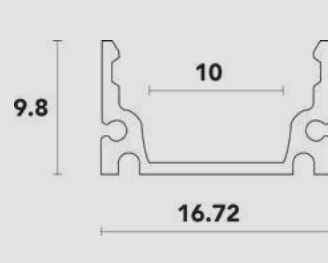

**LEDAP0418200**

EAN: 026630

Perfil de Aluminio Modelo AP0418 200 cm 04x18mm Superficie | Aluminum profile AP0418 200 cm 04x18mm Surface

**LEDAP0917200C**

EAN: 026661

Perfil de Aluminio Modelo AP0917 200 cm 09x17mm Difusor Curva Superficie | Aluminum profile AP0917 200 cm 09x17mm-Curved Difuser Surface