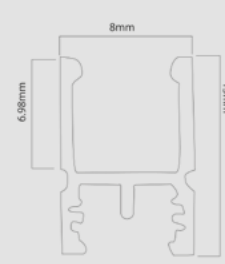

**LEDAP1919100**

EAN: 011155

Perfil de Aluminio Modelo AP1919 45° 100 cm 19x19mm Superficie Montaje Esquina | Aluminum profile AP1919 45° 100 cm 19x19mm Surface Corner Mount

**LEDAP0813200**

EAN: 026678

Perfil de Aluminio Modelo AP0813 200 cm 08x13mm Superficie | Aluminum profile AP0813 200 cm 08x13mm Surface