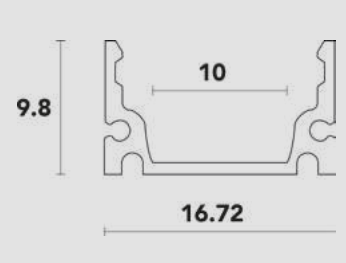

LEDAP0817200B

EAN: 018024

Perfil de aluminio Modelo AP0917 200cm 08x17mm Superficie | Aluminum profile AP0917 200cm 08x17mm Surface