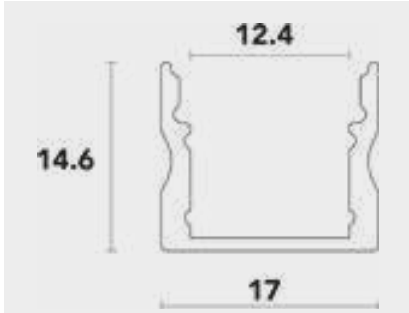

Perfil de Aluminio Modelo AP1417 100
cm 14x17mm Superficie | Aluminum
profile AP1417 100 cm 14x17mm
Surface

LEDAP1417200

EAN: 011131

Techo,Pared,Suelo |
Roof,Wall,Floor

Perfil de Aluminio Modelo AP1417 200
cm 14x17mm Superficie | Aluminum
profile AP1417 100 cm 14x17mm
Surface