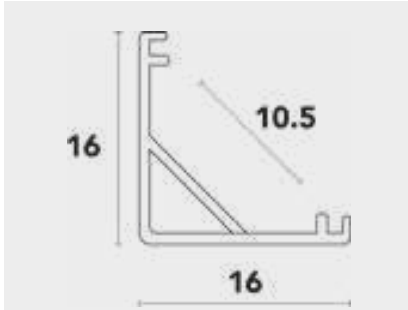

Perfil de Aluminio Modelo AP1616
200 cm 16x16mm Superficie Montaje
Esquina | Aluminum profile AP1616
200 cm 16x16mm Surface Corner
Mount

LEDAP0917200B

EAN: 040070

Techo,Pared,Suelo | Roof,Wall,Floor

Perfil de aluminio Modelo AP0917 200cm
09x17mm Superficie | Aluminum profile
AP0917 200cm 09x17mm Surface