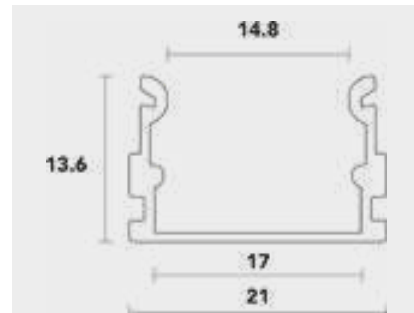

LEDAP1421200

EAN: 026654

Techo,Pared,Suelo |
Roof,Wall,Floor

Perfil de Aluminio Modelo AP1421 200
cm 14x21mm Superficie | Aluminum
profile AP1421 200 cm 14x21mm
Surface