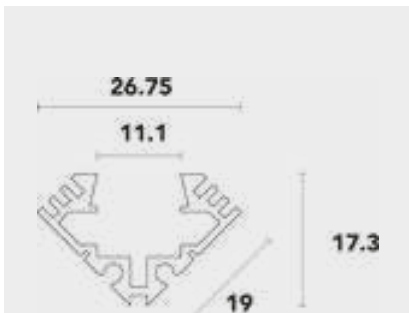

LEDAP1919100

EAN: 011155

Techo,Pared,Suelo |
Roof,Wall,Floor

Perfil de Aluminio Modelo AP1919 45°
100 cm 19x19mm Superficie Montaje
Esquina | Aluminum profile AP1919
45° 100 cm 19x19mm Surface Corner
Mount