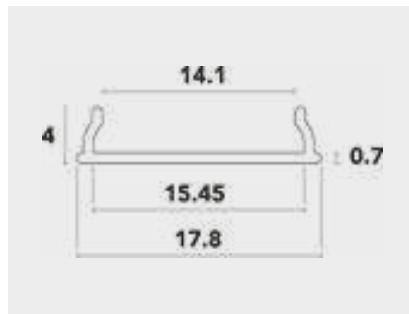

LEDAP0418200

EAN: 026630

Techo,Pared,Suelo |
Roof,Wall,Floor

Perfil de Aluminio Modelo AP0418 200
cm 04x18mm Superficie | Aluminum
profile AP0418 200 cm 04x18mm
Surface