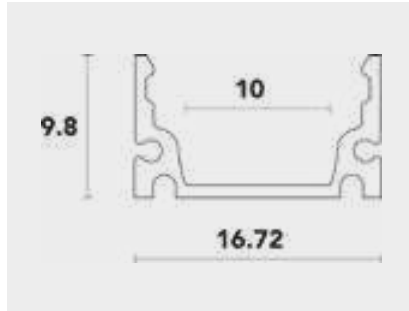

Perfil de Aluminio Modelo AP1616
200 cm 16x16mm Superficie Montaje
Esquina | Aluminum profile AP1616
200 cm 16x16mm Surface Corner
Mount

LEDAP0917200B

EAN: 040070

Techo,Pared,Suelo | Roof,Wall,Floor

Perfil de aluminio Modelo AP0917 200cm
09x17mm Superficie | Aluminum profile
AP0917 200cm 09x17mm Surface