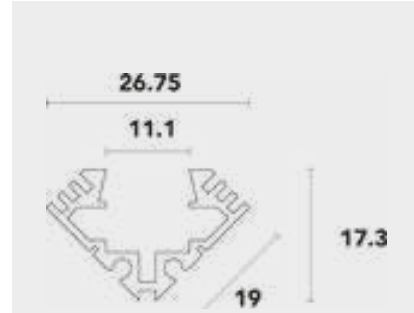

LEDAP1919050

EAN: 011148

Techo,Pared,Suelo |
Roof,Wall,Floor

Perfil de Aluminio Modelo AP1919 45°
50 cm 19x19mm Superficie Montaje
Esquina | Aluminum profile AP1919 45°
50 cm 19x19mm Surface Corner Mount