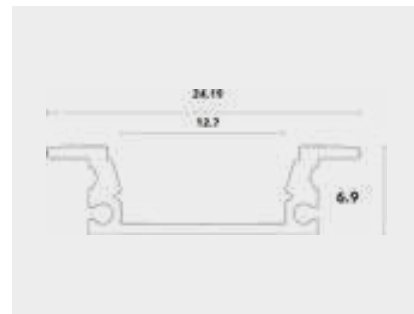

LEDAP0725200

EAN: 026623

Techo,Pared,Suelo |
Roof,Wall,Floor

Perfil de Aluminio Modelo AP0725 200
cm 07x25mm Empotrar | Aluminum
profile AP0725 200 cm 07x25mm
Recessed