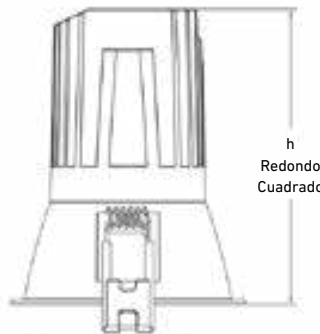

5W-8W	10W-12W-15W
75	h:80	h:100
90	h:103	h:123