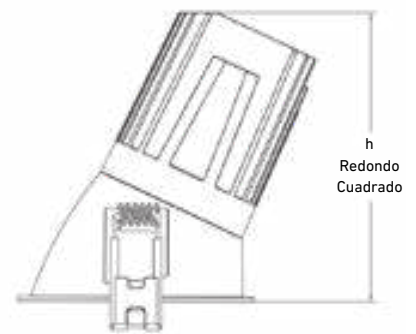

MEDIDAS AROS + CUERPO SISTEMA.
RING + ENGINE MEASUREMENTS

	Redondo	Cuadrado
75	Ø82	82*82
90	Ø98	98*98

	5W-8W	10W-12W-15W
75	h:80	h:100
90	h:103	h:123

	5W-8W	10W-12W-15W
75	h:80	h:100
90	h:100	h:120

Paso2 Step 2 EJEMPLO REFERENCIA CUERPO
ENGINE ITEM CODE EXAMPLE