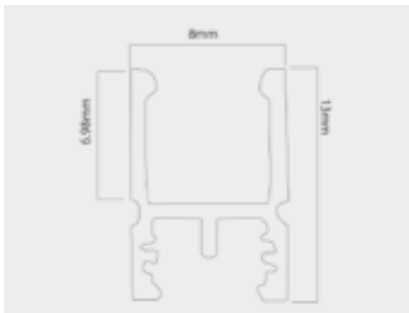

Perfil de Aluminio Modelo AP0725 200
cm 07x25mm Empotrar | Aluminum
profile AP0725 200 cm 07x25mm
Recessed

LEDAP0813200

EAN: 026678

Techo,Pared,Suelo |
Roof,Wall,Floor

Perfil de Aluminio Modelo AP0813 200
cm 08x13mm Superficie | Aluminum
profile AP0813 200 cm 08x13mm
Surface