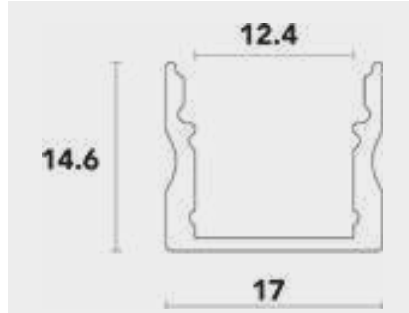

Perfil de Aluminio Modelo AP1417 100
cm 14x17mm Superficie | Aluminum
profile AP1417 100 cm 14x17mm
Surface

LEDAP1417200

EAN: 011131

Techo,Pared,Suelo |
Roof,Wall,Floor

Perfil de Aluminio Modelo AP1417 200
cm 14x17mm Superficie | Aluminum
profile AP1417 100 cm 14x17mm
Surface