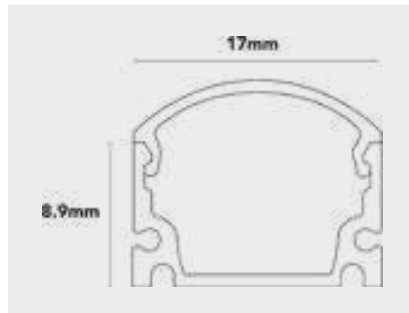

LEDAP0917200C

EAN: 026661

Techo,Pared,Suelo |
Roof,Wall,Floor

Perfil de Aluminio Modelo AP0917 200
cm 09x17mm Difusor Curva Superficie
| Aluminum profile AP0917 200 cm
09x17mm-Curved Difuser Surface