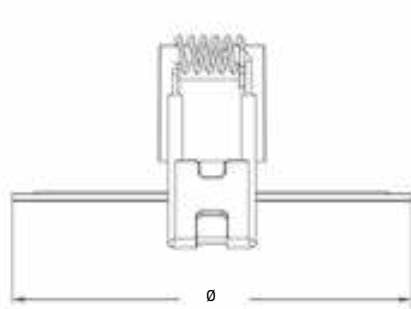

Paso. Step 2.2) KELVIN. *KELVINS*

K	2700K	3000K	4000K	5000K
	FLIPXWWB	FLIPXWB	FLIPXFB	FLIPXBB

MEDIDAS AROS + CUERPO SISTEMA.
RING + ENGINE MEASUREMENTS

	Redondo	Cuadrado
75	Ø82	82*82
90	Ø98	98*98